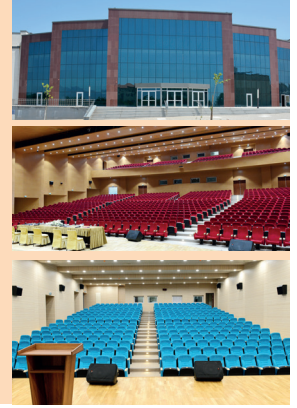

Üniversitemiz; günümüz teknolojisi ile donatılmış derslik ve modern laboratuvarları, kablosuz internet ağı, açık ve kapalı spor tesisleri, kafeterya ve alışveriş merkezleri, öğrenci toplulukları, yüzlerce akademik, sosyal, kültürel ve sportif faaliyetleri, sosyal yaşam alanları ve ulaşım kolaylığı ile güvenli, gelişmiş ve kaliteli eğitim hayatının kapılarını açmaktadır.

Öğrenci ve idari/akademik tüm personelin ihtiyaçlarını karşılamak üzere spor kompleksi; çim futbol sahası, 1 amfi tiyatro, 3 halı saha, 4 basketbol sahası, 6 tenis kortu ve 4 voleybol sahası ile hizmet vermektedir. Ayrıca 1500 kişilik spor salonu ve 5000 kişilik stadyumun yanında yarı olimpik yüzme havuzu ve fitness salonu da bulunmaktadır.